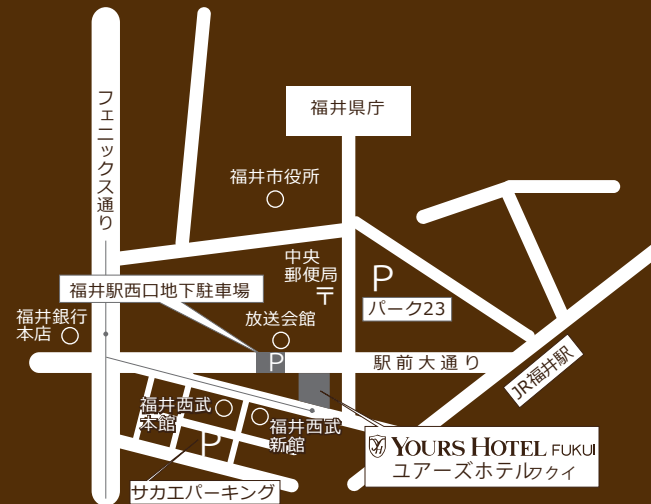

ユアーズホテルフクイ

福井県福井市中央1丁目4-8
(JR福井駅より徒歩2分)

TEL 0776-25-3200 (代表)

FAX 0776-25-3548 (代表)

<http://www.yours-hotel.co.jp>