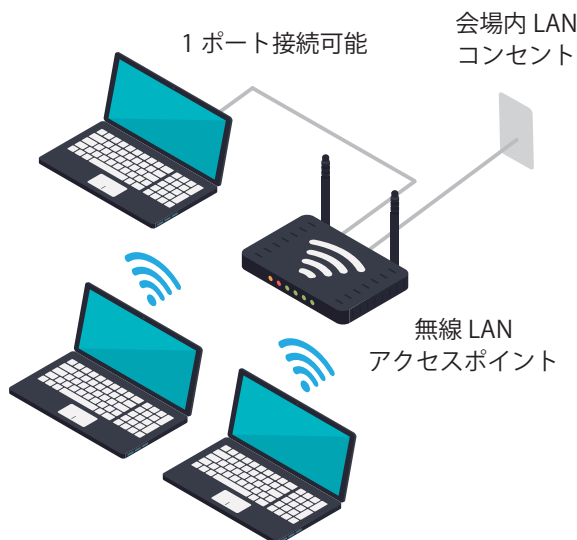

バンケットルームのインターネット環境

(ザ・グランユアーズフクイ 3階・4階)

インターネット回線（バンケットルームには2種類のインターネット回線があります）

①フリー Wi-Fi（無料）

②会場専用インターネット回線（有料）

※単独回線ではありません

弊社の電話交換機（光ケーブル接続）より分配した①「フリー Wi-Fi」（無料）もしくは②「インターネット専用回線」（有料）をご利用いただくことになります。

①フリー Wi-Fi（無料）

- ・無線と有線あり。
速度はその時の状況（使用する時間帯、使用人数や内容等々）により大きく変化します事をご了承の上、ご利用くださいませ。
- ・フリー Wi-Fi をご利用の場合、パスワードの設定はございません。
- ・有線をご利用の場合は、LAN コンセントに LAN ケーブルを直接差し込むことになります。（ルーター経由で無線との併用も可能）
※有線でのご利用は、その会場のご予約のお客様に限らせていただいております。
※必要な機材備品は、お持ちいただくことになります。
- ・フリー Wi-Fi ご利用に於いての通信の不備等に関しては、一切責任を負いかねます事をご了承くださいませ。

◎使用可能な会場

本館	別館
3階「天山の間」、「瑞雲の間」 4階「寿の間」	3階「葵の間」 4階「茜の間」「栄の間」

◎使用不可の会場 ※ネット接続環境がないため、接続できません。

本館	別館
3階「聚楽の間」	4階「珠の間」

②会場専用インターネット回線（有料）…1回線のみのため先着順となります。

◎使用可能な会場

本館	別館
3階「天山の間」、「瑞雲の間」 4階「寿の間」	3階「葵の間」 4階「茜の間」「栄の間」

◎使用不可の会場 ※ネット接続環境がないため、接続できません。

本館	別館
3階「聚楽の間」	4階「珠の間」

◎使用方法

- ・各バンケットルームのLANコンセントに有線LANケーブルを接続。
- ・接続したケーブルをルーター経由で会場へ引き込みます。
ルーター経由のケーブルをお客様の機器（PC等）へ接続することとなります。
- ・専用ルーターのご利用により、とりあえず4ポートの分配が可能です。

◎会場専用インターネット回線使用料金