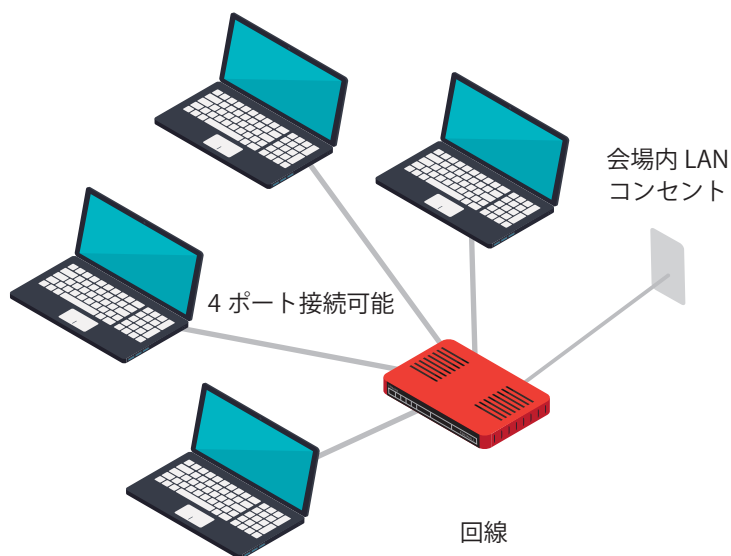

◎使用可能な会場

本館	別館
3階「天山の間」、「瑞雲の間」 4階「寿の間」	3階「葵の間」 4階「茜の間」「栄の間」

◎使用不可の会場 ※ネット接続環境がないため、接続できません。

本館	別館
3階「聚楽の間」	4階「珠の間」

②会場専用インターネット回線（有料）…1回線のみのため先着順となります。

◎使用可能な会場

本館	別館
3階「天山の間」、「瑞雲の間」 4階「寿の間」	3階「葵の間」 4階「茜の間」「栄の間」

◎使用不可の会場 ※ネット接続環境がないため、接続できません。

本館	別館
3階「聚楽の間」	4階「珠の間」

◎使用方法

- ・各バンケットルームのLANコンセントに有線LANケーブルを接続。
- ・接続したケーブルをルーター経由で会場へ引き込みます。
ルーター経由のケーブルをお客様の機器（PC等）へ接続することとなります。
- ・専用ルーターのご利用により、とりあえず4ポートの分配が可能です。

◎会場専用インターネット回線使用料金